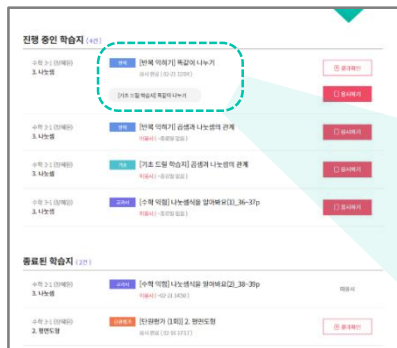

우리 반 선생님이 공유해주신 모든 학습지, 퀴즈는
‘라이브 클래스’에서 응시하고 결과를 확인할 수 있습니다.

01 선생님이 공유해 준 링크로 ‘라이브 클래스’에 접속하세요.

TIP. 라이브 클래스 링크는 1년 내내 바뀌지 않습니다.
즐거찾기로 저장하거나 QR 코드를 인쇄해 두어 쉽고 빠르게 접속하세요!

02 자신의 번호, 닉네임, 인증번호를 입력한 후 입장하세요.

TIP. 첫 입장 시 등록한 번호, 닉네임, 인증번호는 1년 내내 바뀌지 않습니다.
잘 기억해 두기! 수정해야 할 경우 선생님께 말씀 드리세요.

03 ‘진행 중인 학습지’에서 공유된 학습지에 응시하고, 결과를 확인합니다.

응시하기 학습 가능한 학습지입니다.
본 학습지 제출 완료 후, 학습 결과에 따라
추가 학습지가 생성될 수 있습니다.

결과확인 제출한 학습지의 결과를 확인 할 수 있습니다.