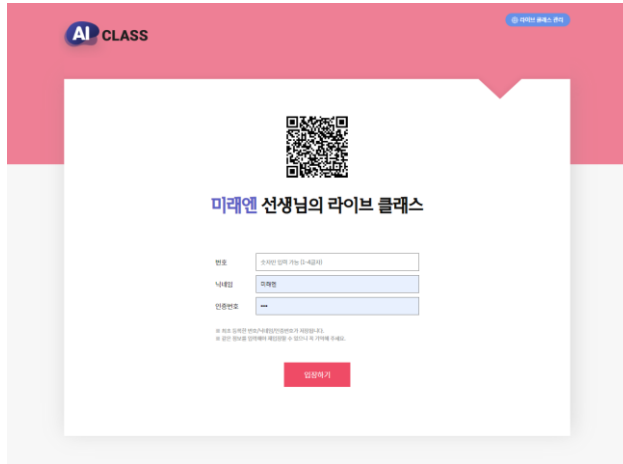

우리 반 선생님이 공유해주신 모든 학습지, 퀴즈는
‘라이브 클래스’에서 응시하고 결과를 확인할 수 있습니다.

01 선생님이 공유해 준 링크로 ‘라이브 클래스’에 접속하세요.

TIP. 라이브 클래스 링크는 1년 내내 바뀌지 않습니다.
즐거찾기로 저장하거나 QR 코드를 인쇄해 두어 쉽고 빠르게 접속하세요!

02 자신의 번호, 닉네임, 인증번호를 입력한 후 입장하세요.

TIP. 첫 입장 시 등록한 번호, 닉네임, 인증번호는 1년 내내 바뀌지 않습니다.
잘 기억해 두기! 수정해야 할 경우 선생님께 말씀 드리세요.

03 ‘진행 중인 학습지’에서 공유된 학습지에 응시하고, 결과를 확인합니다.

응시하기 학습 가능한 학습지입니다.
본 학습지 제출 완료 후, 학습 결과에 따라
추가 학습지가 생성될 수 있습니다.

결과확인 제출한 학습지의 결과를 확인 할 수 있습니다.